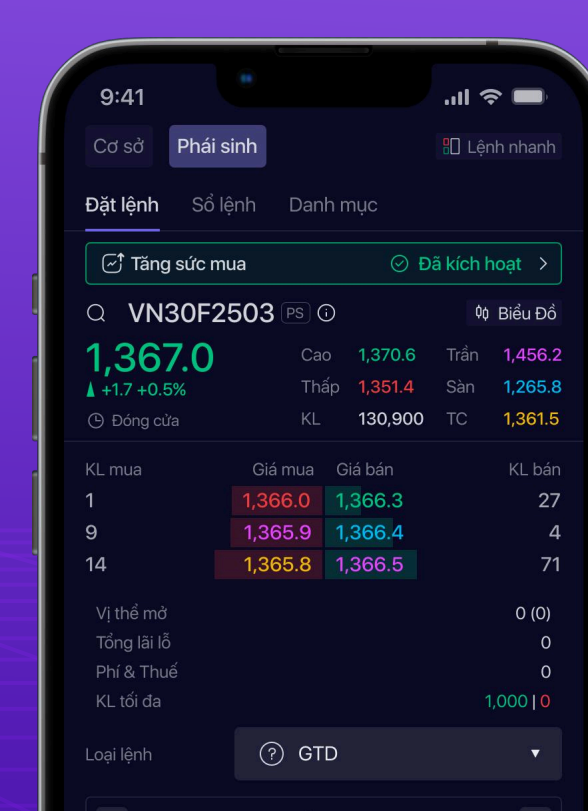

Thực hiện 1 giao dịch bất kỳ (chứng
khoán **cơ sở, phái sinh, chứng chỉ
quỹ**) trong phiên tham gia dự đoán

Từ 8:45 - 14:45 ngày T