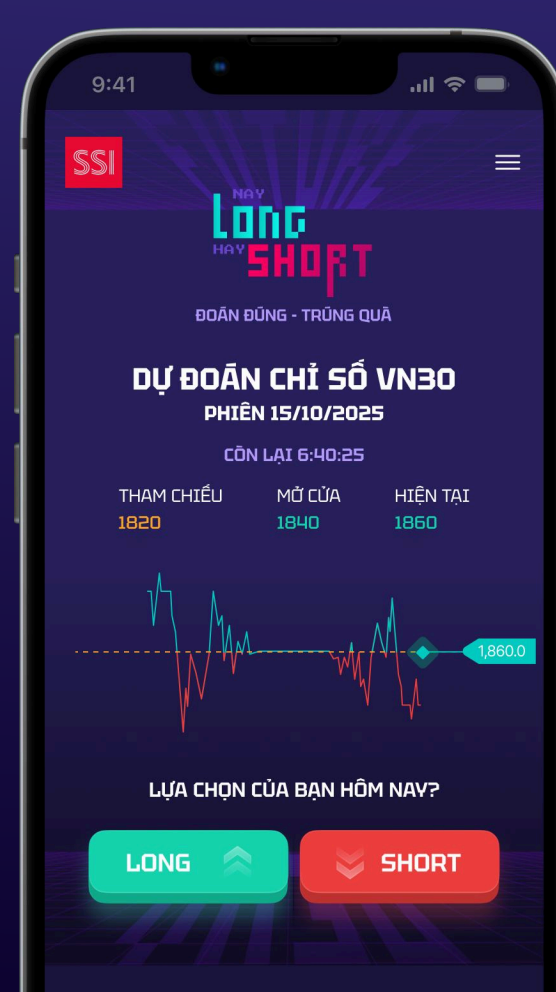

THẺ LỆ CHƯƠNG TRÌNH

DỰ ĐOÁN CHỈ SỐ VN30

NAY
LONG
HAY **SHORT**

ĐOÁN ĐÚNG - TRÚNG QUÀ

LÀM SAO ĐỂ THAM GIA?

Bạn được tính là người tham gia hợp lệ khi đáp ứng đồng thời 3 điều kiện sau

1

Có tài khoản chứng khoán SSI.
Chưa có? [Mở ngay tại đây](#)

2

Tham gia dự đoán chỉ số VN30 trên
trang ["Long" hay "Short"](#)

Thời gian dự đoán phiên ngày T:
15:00 ngày T-1 đến 13:00 ngày T

3

Khớp lệnh ít nhất 01 hợp đồng phái
sinh trong phiên tham gia dự đoán

Từ 8:45 - 14:45 ngày T

cho cao thủ dẫn đầu
bảng tuần

GIẢI TUẦN

IPHONE 17 PRO

Cho cao thủ dẫn đầu

50 TRIỆU

Chia đều cho người
đoán đúng hợp lệ

DUY NHẤT 12.12

Người dự đoán đúng hợp lệ là Khách hàng thỏa mãn đồng thời các điều kiện: