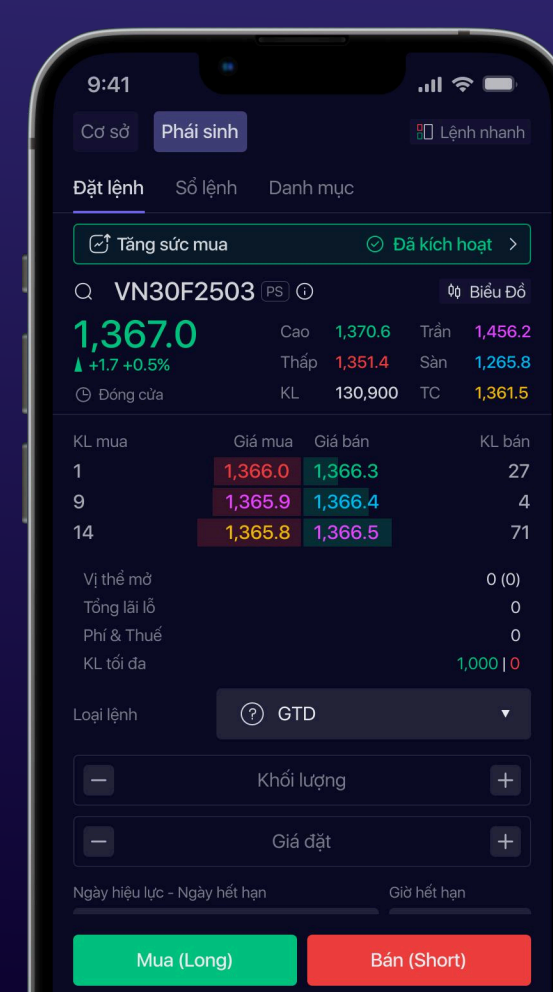

THẺ LỆ CHƯƠNG TRÌNH

DỰ ĐOÁN CHỈ SỐ VN30

NAY
LONG
HAY **SHORT**

ĐOÁN ĐÚNG - TRÚNG QUÀ

LÀM SAO ĐỂ THAM GIA?

Bạn được tính là người tham gia hợp lệ khi đáp ứng đồng thời 3 điều kiện sau

1

Có tài khoản chứng khoán SSI.
Chưa có? [Mở ngay tại đây](#)

2

Tham gia dự đoán chỉ số VN30 trên
trang ["Long" hay "Short"](#)

Thời gian dự đoán phiên ngày T:
15:00 ngày T-1 đến 13:00 ngày T

3

Khớp lệnh ít nhất 01 hợp đồng phái
sinh trong phiên tham gia dự đoán

Từ 8:45 - 14:45 ngày T

ĐOÁN ĐÚNG - TRÚNG QUÀ

30 TRIỆU

≥2000 người chơi

15 TRIỆU

<2000 người chơi

GIẢI NGÀY

Chia đều cho người đoán đúng hợp lệ

IPHONE 17 PRO

cho cao thủ dẫn đầu
bảng tuần

GIẢI TUẦN

IPHONE 17 PRO

Cho cao thủ dẫn đầu

50 TRIỆU

Chia đều cho người
đoán đúng hợp lệ

DUY NHẤT 12.12

Người dự đoán đúng hợp lệ là Khách hàng thỏa mãn đồng thời các điều kiện: